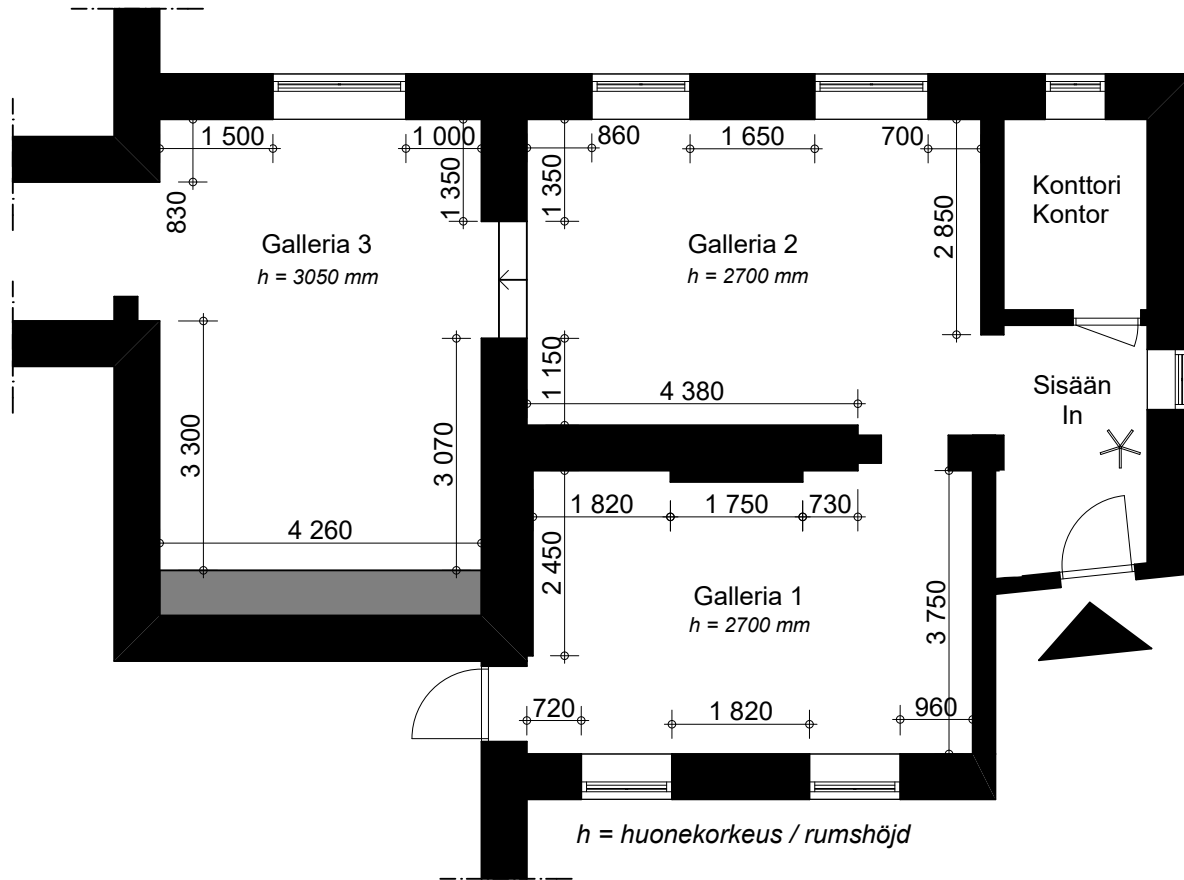

# ATELJÉ TORNI

Vaasan taidekerhon galleriatilat  
Vasa Konstklubbs galleriutrymmen

**Vaasan** Taidekerho ry  
**Vasa** Konstklubb rf

MITTAKAAVA / SKALA 1:100